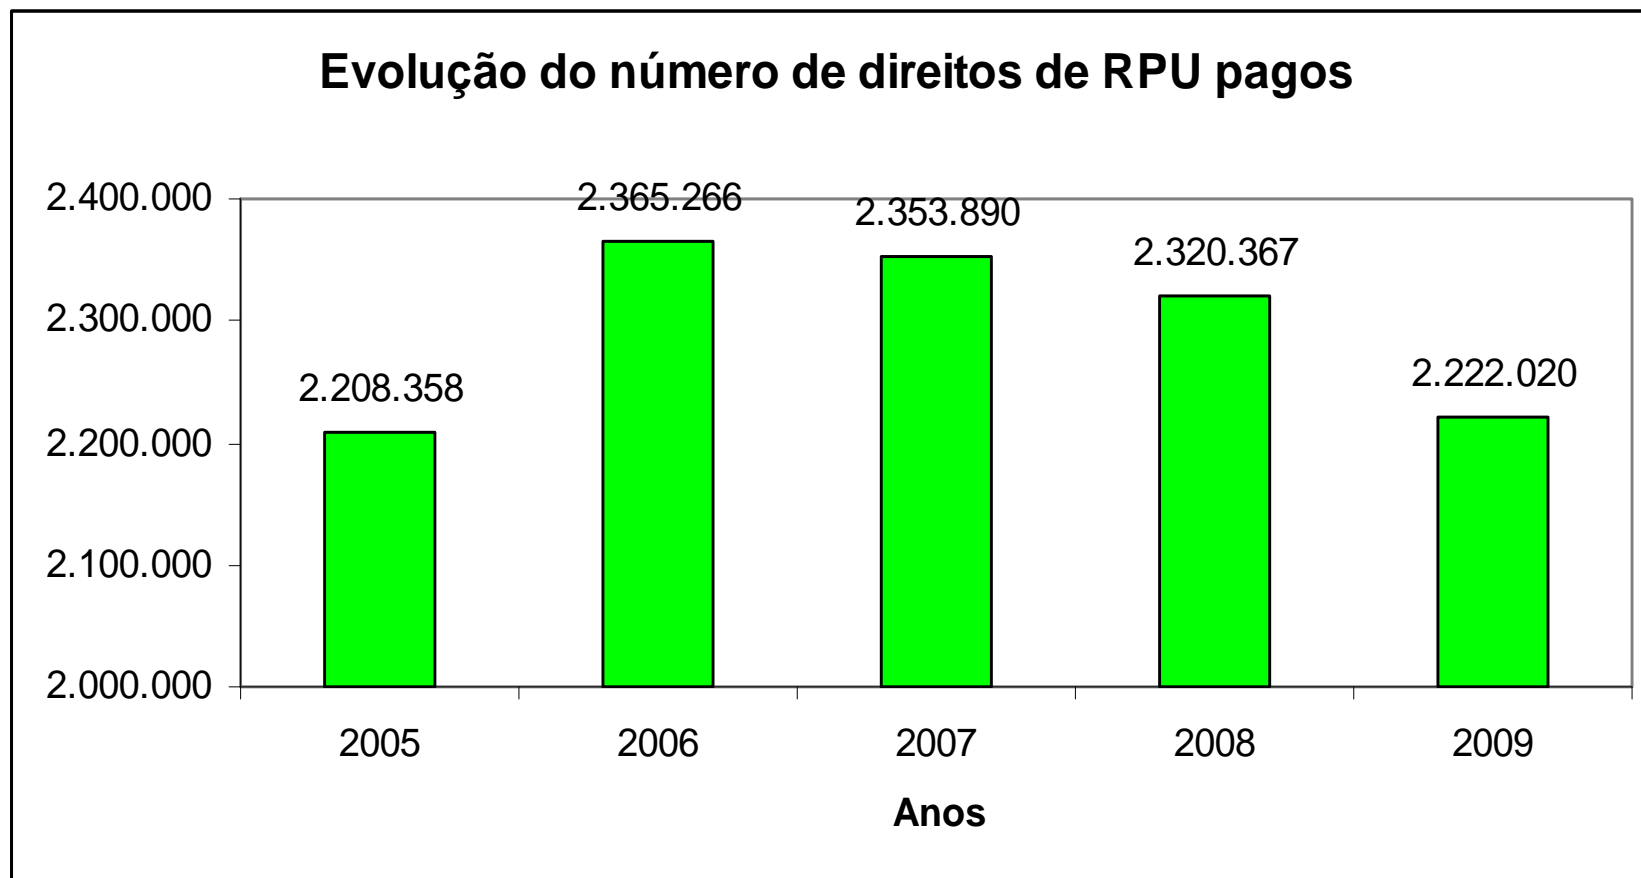

THE CAP AFTER 2013 - THE IMPACT IN PORTUGAL

SOFIA, JUNE 2012

Weight of the 1st and 2nd pillar in the 27 Member States

Value of
Direct
Payments
in the Member
States

Posição	E/M	Average of member states	Difference between MS and Portugal
		Euros/ Hectare	nº of times superior to Portugal
1	Grécia – EL	544	3,12
2	Malta – MT	492	2,82
3	Holanda - NL	469	2,69
4	Bélgica - BE	447	2,56
5	Dinamarca - DK	394	2,26
6	Chipre - CY	365	2,09
7	Alemanha - DE	346	1,98
8	Itália – IT	343	1,97
9	Irlanda - IE	324	1,86
10	Hungria - HU	312	1,79
11	França - FR	310	1,78
12	Eslovénia - SI	295	1,69
13	Luxemburgo - LU	284	1,63
14	Bulgária - BG	267	1,53
15	República Checa - CZ	258	1,48
16	Finlândia - FI	249	1,43
17	Reino Unido - UK	247	1,42
18	Suécia - SE	247	1,42
19	Áustria - AT	236	1,35
20	Espanha - ES	207	1,19
21	Eslováquia - SK	200	1,15
22	Polónia - PL	197	1,13
23	Portugal - PT	175	1,00
24	Lituânia - LT	144	0,82
25	Roménia - RO	129	0,74
26	Estónia - EE	112	0,64
27	Letónia - LV	83	0,47
	Total 15	295	1,69
	Total 12 - novos	190	1,09
	Total 27	266	1,52

Portuguese Situation

Portuguese Situation

Portuguese Situation

Portuguese Situation

Evolução do RPU em Portugal

Years	amount granted	amount Paid	Difference
	EUROS	EUROS	EUROS
2005	302.562.000	274.356.980	-28.205.020
2006	365.645.000	319.276.880	-46.368.120
2007	413.774.000	363.081.973	-50.692.027
2008	434.232.000	380.253.642	-53.978.358
2009	434.708.800	406.331.808	-28.376.992