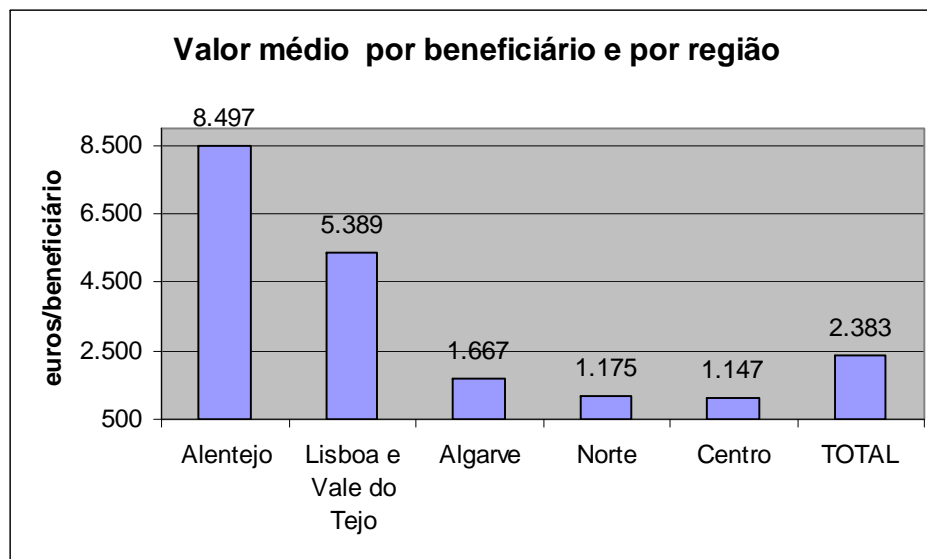

THE CAP AFTER 2013 - THE IMPACT IN PORTUGAL

SOFIA, JUNE 2012

Weight of the 1st and 2nd pillar in the 27 Member States

Value of
Direct
Payments
in the Member
States

Posição	E/M	Average of member states	Difference between MS and Portugal
		Euros/ Hectare	nº of times superior to Portugal
1	Grécia – EL	544	3,12
2	Malta – MT	492	2,82
3	Holanda - NL	469	2,69
4	Bélgica - BE	447	2,56
5	Dinamarca - DK	394	2,26
6	Chipre - CY	365	2,09
7	Alemanha - DE	346	1,98
8	Itália – IT	343	1,97
9	Irlanda - IE	324	1,86
10	Hungria - HU	312	1,79
11	França - FR	310	1,78
12	Eslovénia - SI	295	1,69
13	Luxemburgo - LU	284	1,63
14	Bulgária - BG	267	1,53
15	República Checa - CZ	258	1,48
16	Finlândia - FI	249	1,43
17	Reino Unido - UK	247	1,42
18	Suécia - SE	247	1,42
19	Áustria - AT	236	1,35
20	Espanha - ES	207	1,19
21	Eslováquia - SK	200	1,15
22	Polónia - PL	197	1,13
23	Portugal - PT	175	1,00
24	Lituânia - LT	144	0,82
25	Roménia - RO	129	0,74
26	Estónia - EE	112	0,64
27	Letónia - LV	83	0,47
	Total 15	295	1,69
	Total 12 - novos	190	1,09
	Total 27	266	1,52

Portuguese Situation

Portuguese Situation

Portuguese Situation

Portuguese Situation

Evolução do RPU em Portugal

Years	amount granted	amount Paid	Difference
	EUROS	EUROS	EUROS
2005	302.562.000	274.356.980	-28.205.020
2006	365.645.000	319.276.880	-46.368.120
2007	413.774.000	363.081.973	-50.692.027
2008	434.232.000	380.253.642	-53.978.358
2009	434.708.800	406.331.808	-28.376.992

Portuguese Situation

Portuguese Situation

INTERNAL DISTRIBUTION PORTUGAL

NORTH OF PORTUGAL

CENTER OF PORTUGAL

RPU - PAGAMENTOS 2009 - CENTRO
VALOR MÉDIO POR DIREITO

LISBON AND TEJO VALLEY

**RPU - PAGAMENTOS 2009 - LISBOA E VALE DO TEJO
VALOR MÉDIO POR DIREITO**