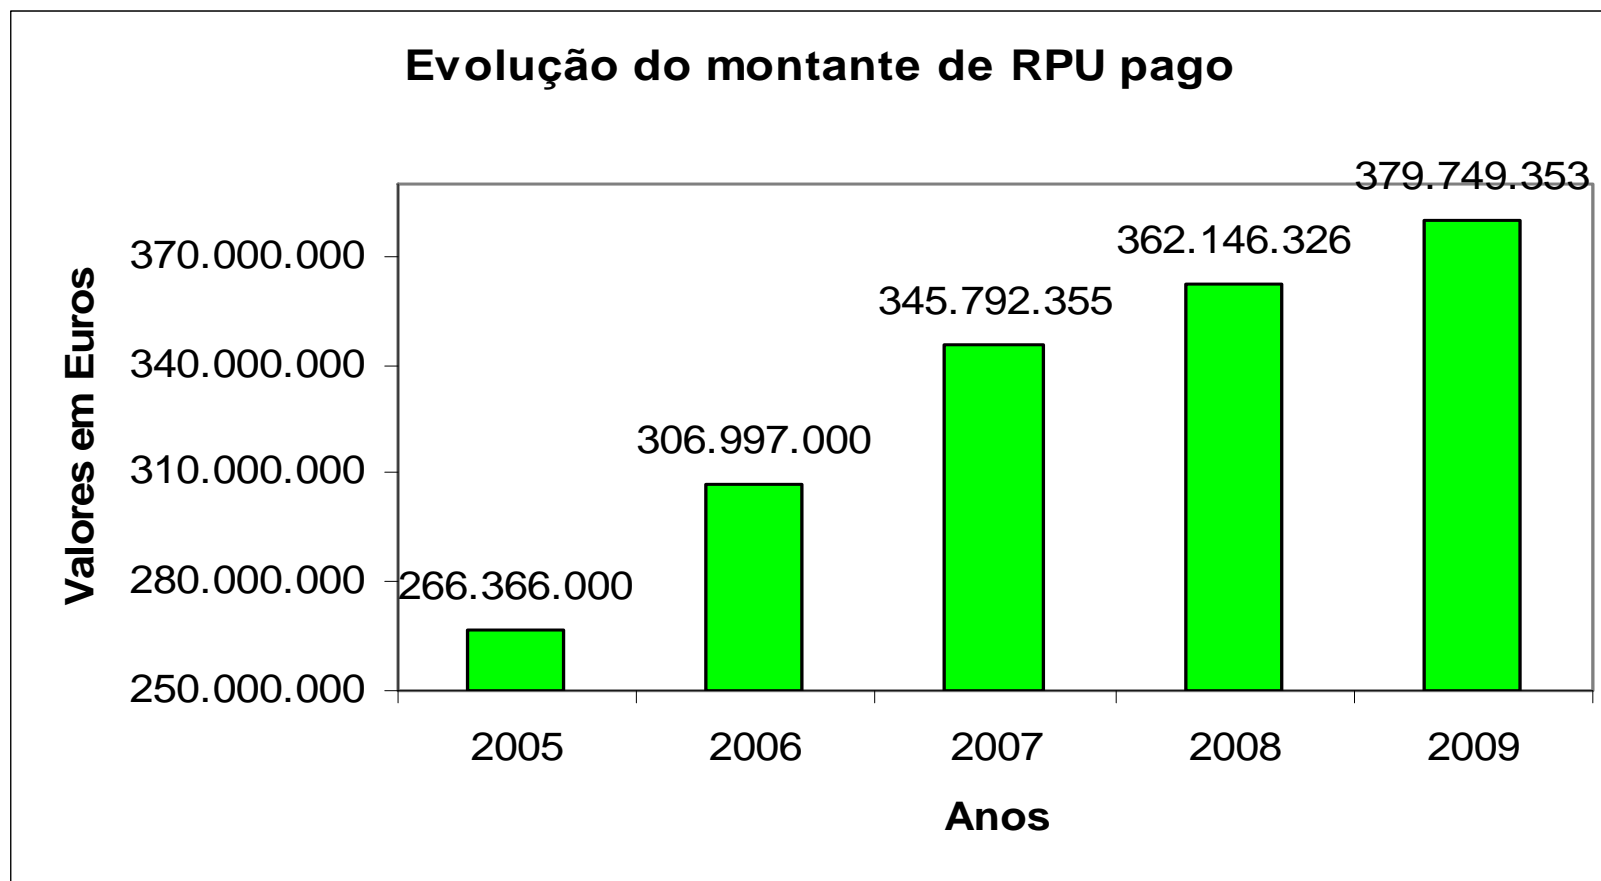

THE CAP AFTER 2013 - THE IMPACT IN PORTUGAL

SOFIA, JUNE 2012

Weight of the 1st and 2nd pillar in the 27 Member States

Value of
Direct
Payments
in the Member
States

Posição	E/M	Average of member states	Difference between MS and Portugal
		Euros/ Hectare	nº of times superior to Portugal
1	Grécia – EL	544	3,12
2	Malta – MT	492	2,82
3	Holanda - NL	469	2,69
4	Bélgica - BE	447	2,56
5	Dinamarca - DK	394	2,26
6	Chipre - CY	365	2,09
7	Alemanha - DE	346	1,98
8	Itália – IT	343	1,97
9	Irlanda - IE	324	1,86
10	Hungria - HU	312	1,79
11	França - FR	310	1,78
12	Eslovénia - SI	295	1,69
13	Luxemburgo - LU	284	1,63
14	Bulgária - BG	267	1,53
15	República Checa - CZ	258	1,48
16	Finlândia - FI	249	1,43
17	Reino Unido - UK	247	1,42
18	Suécia - SE	247	1,42
19	Áustria - AT	236	1,35
20	Espanha - ES	207	1,19
21	Eslováquia - SK	200	1,15
22	Polónia - PL	197	1,13
23	Portugal - PT	175	1,00
24	Lituânia - LT	144	0,82
25	Roménia - RO	129	0,74
26	Estónia - EE	112	0,64
27	Letónia - LV	83	0,47
	Total 15	295	1,69
	Total 12 - novos	190	1,09
	Total 27	266	1,52

Portuguese Situation

Portuguese Situation

Portuguese Situation

Portuguese Situation

Evolução do RPU em Portugal

Years	amount granted	amount Paid	Difference
	EUROS	EUROS	EUROS
2005	302.562.000	274.356.980	-28.205.020
2006	365.645.000	319.276.880	-46.368.120
2007	413.774.000	363.081.973	-50.692.027
2008	434.232.000	380.253.642	-53.978.358
2009	434.708.800	406.331.808	-28.376.992

SOUTH OF PORTUGAL ALENTEJO REGION

ALGARVE REGION

173€Ha

**THANKS FOR YOUR
ATTENTION**