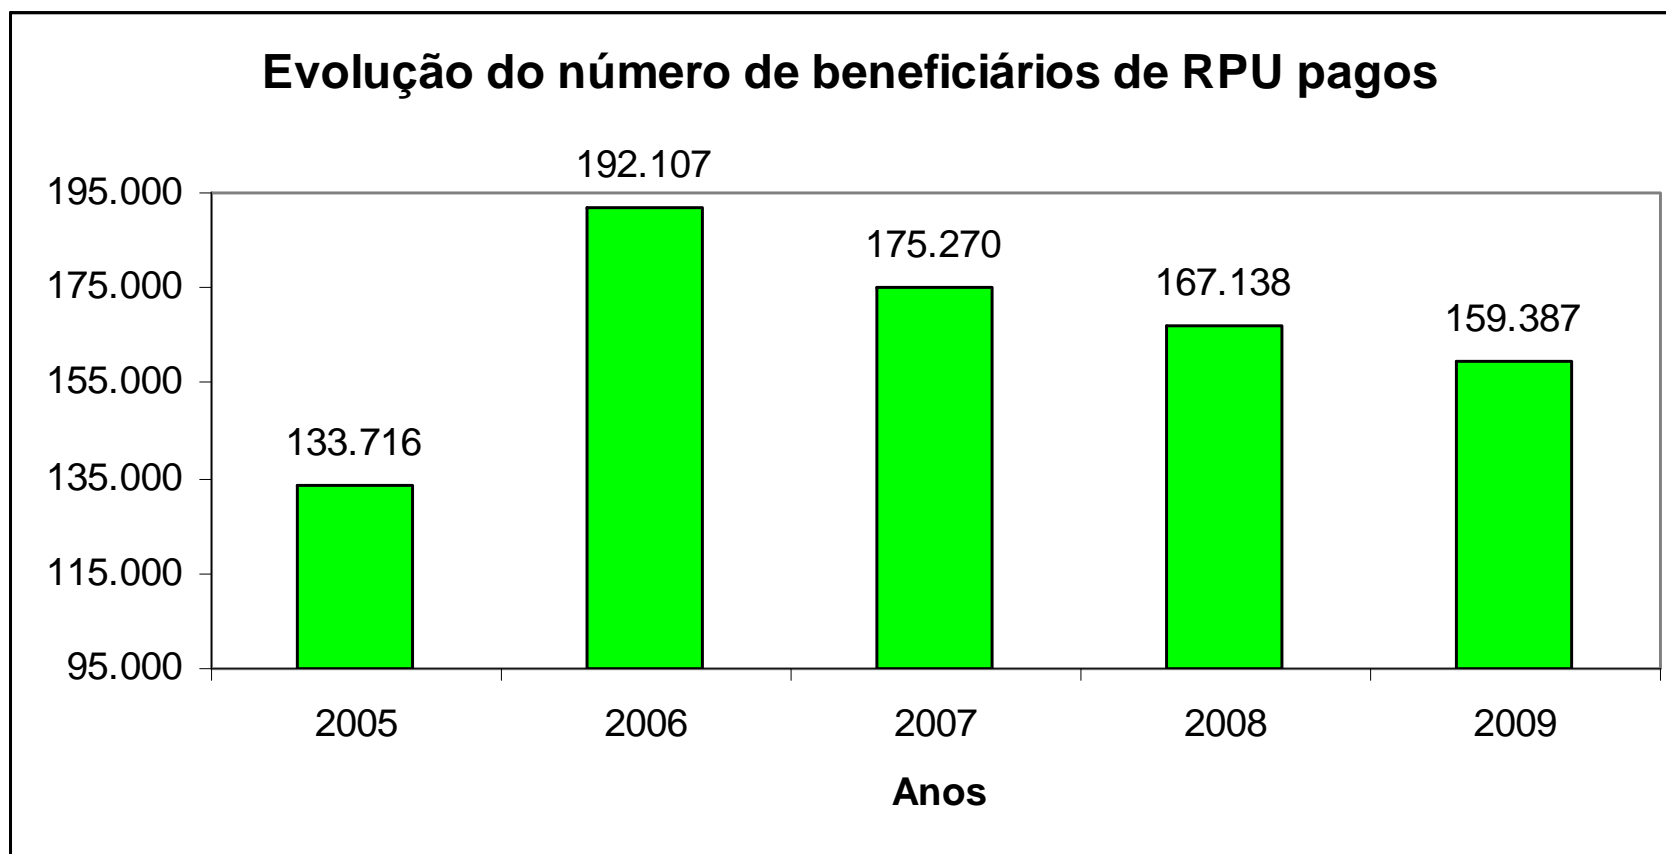

THE CAP AFTER 2013 - THE IMPACT IN PORTUGAL

SOFIA, JUNE 2012

Weight of the 1st and 2nd pillar in the 27 Member States

Value of
Direct
Payments
in the Member
States

Posição	E/M	Average of member states	Difference between MS and Portugal
		Euros/ Hectare	nº of times superior to Portugal
1	Grécia – EL	544	3,12
2	Malta – MT	492	2,82
3	Holanda - NL	469	2,69
4	Bélgica - BE	447	2,56
5	Dinamarca - DK	394	2,26
6	Chipre - CY	365	2,09
7	Alemanha - DE	346	1,98
8	Itália – IT	343	1,97
9	Irlanda - IE	324	1,86
10	Hungria - HU	312	1,79
11	França - FR	310	1,78
12	Eslovénia - SI	295	1,69
13	Luxemburgo - LU	284	1,63
14	Bulgária - BG	267	1,53
15	República Checa - CZ	258	1,48
16	Finlândia - FI	249	1,43
17	Reino Unido - UK	247	1,42
18	Suécia - SE	247	1,42
19	Áustria - AT	236	1,35
20	Espanha - ES	207	1,19
21	Eslováquia - SK	200	1,15
22	Polónia - PL	197	1,13
23	Portugal - PT	175	1,00
24	Lituânia - LT	144	0,82
25	Roménia - RO	129	0,74
26	Estónia - EE	112	0,64
27	Letónia - LV	83	0,47
	Total 15	295	1,69
	Total 12 - novos	190	1,09
	Total 27	266	1,52

Portuguese Situation

Portuguese Situation

Portuguese Situation

Portuguese Situation

Evolução do RPU em Portugal

Years	amount granted	amount Paid	Difference
	EUROS	EUROS	EUROS
2005	302.562.000	274.356.980	-28.205.020
2006	365.645.000	319.276.880	-46.368.120
2007	413.774.000	363.081.973	-50.692.027
2008	434.232.000	380.253.642	-53.978.358
2009	434.708.800	406.331.808	-28.376.992