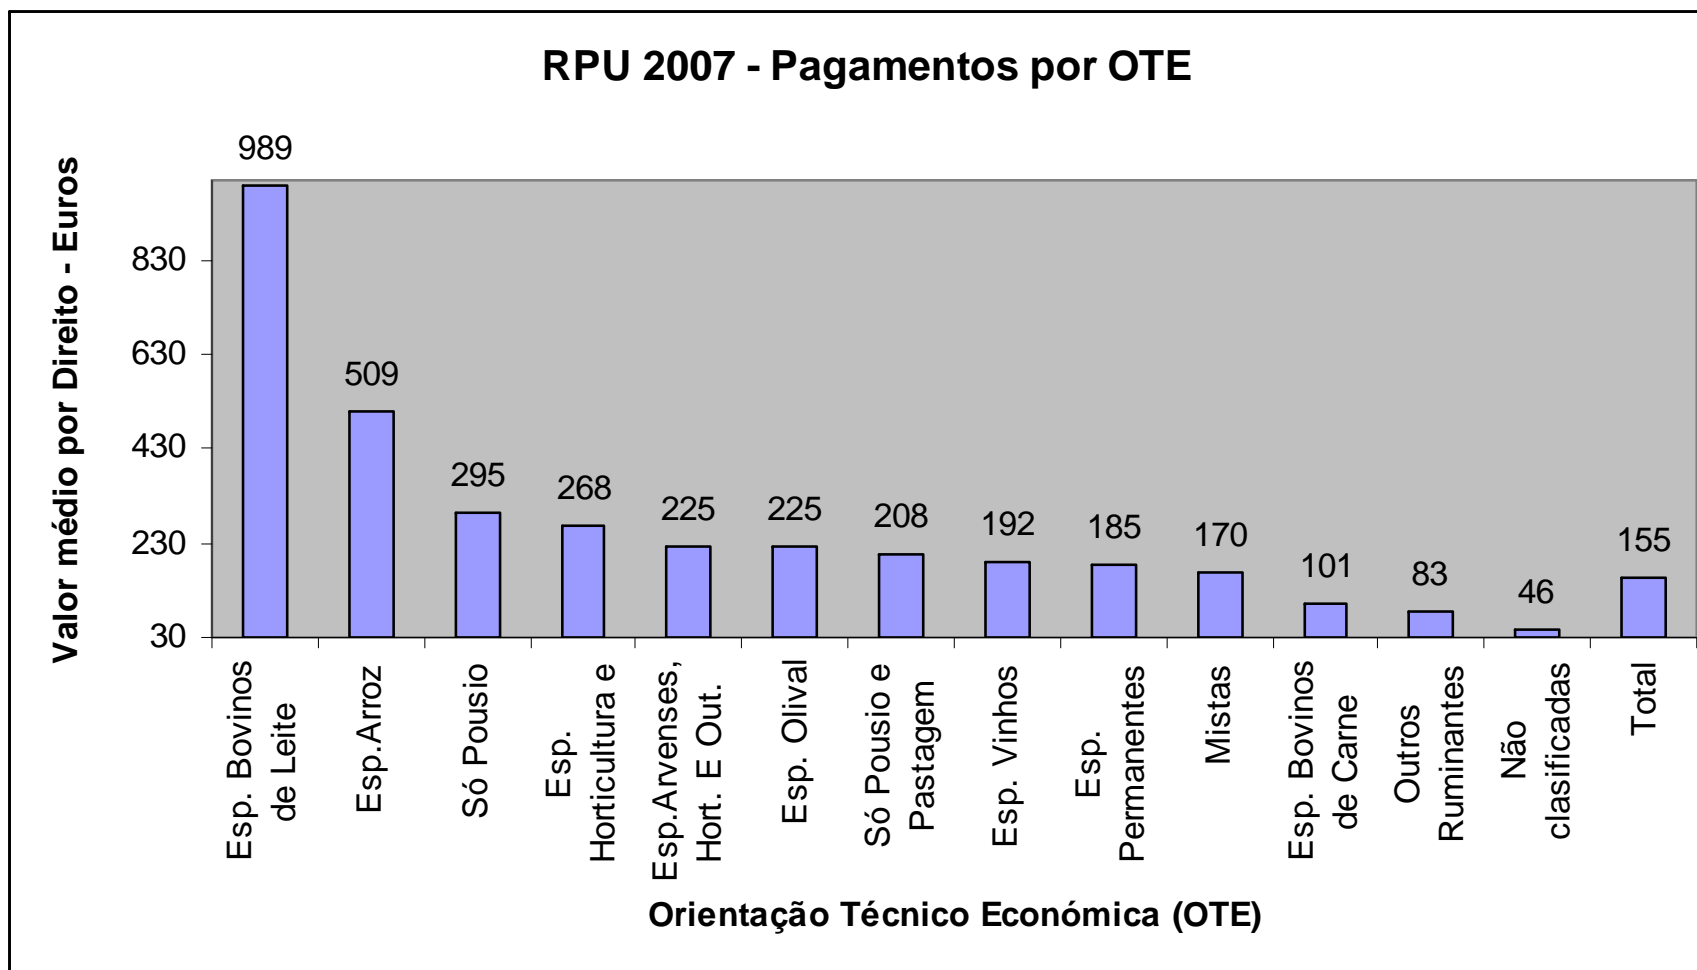

Portuguese Situation

Portuguese Situation

Portuguese Situation

Portuguese Situation

Evolução do RPU em Portugal

Years	amount granted	amount Paid	Difference
	EUROS	EUROS	EUROS
2005	302.562.000	274.356.980	-28.205.020
2006	365.645.000	319.276.880	-46.368.120
2007	413.774.000	363.081.973	-50.692.027
2008	434.232.000	380.253.642	-53.978.358
2009	434.708.800	406.331.808	-28.376.992

Portuguese Situation

Portuguese Situation

INTERNAL DISTRIBUTION PORTUGAL

NORTH OF PORTUGAL

CENTER OF PORTUGAL

RPU - PAGAMENTOS 2009 - CENTRO
VALOR MÉDIO POR DIREITO

LISBON AND TEJO VALLEY

**RPU - PAGAMENTOS 2009 - LISBOA E VALE DO TEJO
VALOR MÉDIO POR DIREITO**