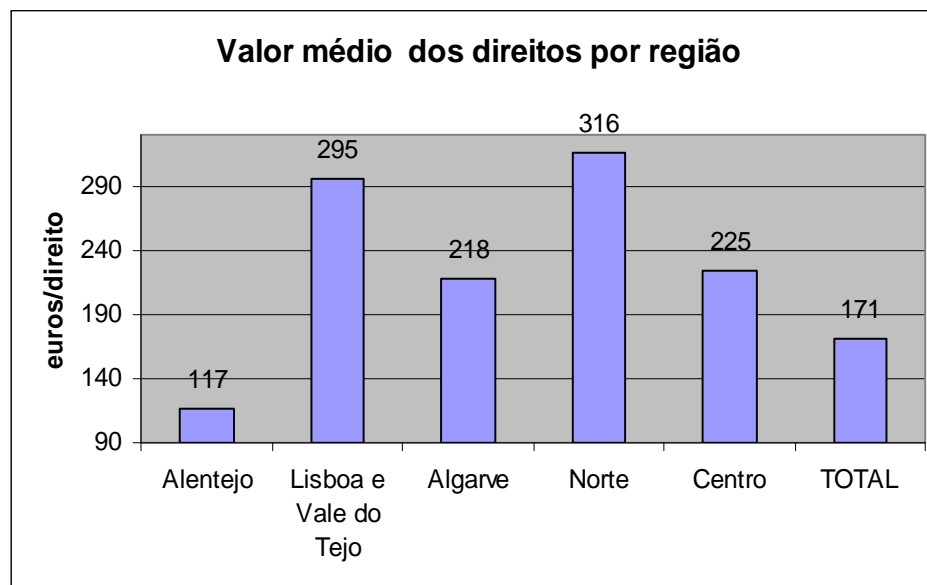

Portuguese Situation

Portuguese Situation

Portuguese Situation

Portuguese Situation

Evolução do RPU em Portugal

Years	amount granted	amount Paid	Difference
	EUROS	EUROS	EUROS
2005	302.562.000	274.356.980	-28.205.020
2006	365.645.000	319.276.880	-46.368.120
2007	413.774.000	363.081.973	-50.692.027
2008	434.232.000	380.253.642	-53.978.358
2009	434.708.800	406.331.808	-28.376.992

Portuguese Situation

Portuguese Situation

INTERNAL DISTRIBUTION PORTUGAL

NORTH OF PORTUGAL

CENTER OF PORTUGAL

RPU - PAGAMENTOS 2009 - CENTRO
VALOR MÉDIO POR DIREITO

LISBON AND TEJO VALLEY

**RPU - PAGAMENTOS 2009 - LISBOA E VALE DO TEJO
VALOR MÉDIO POR DIREITO**