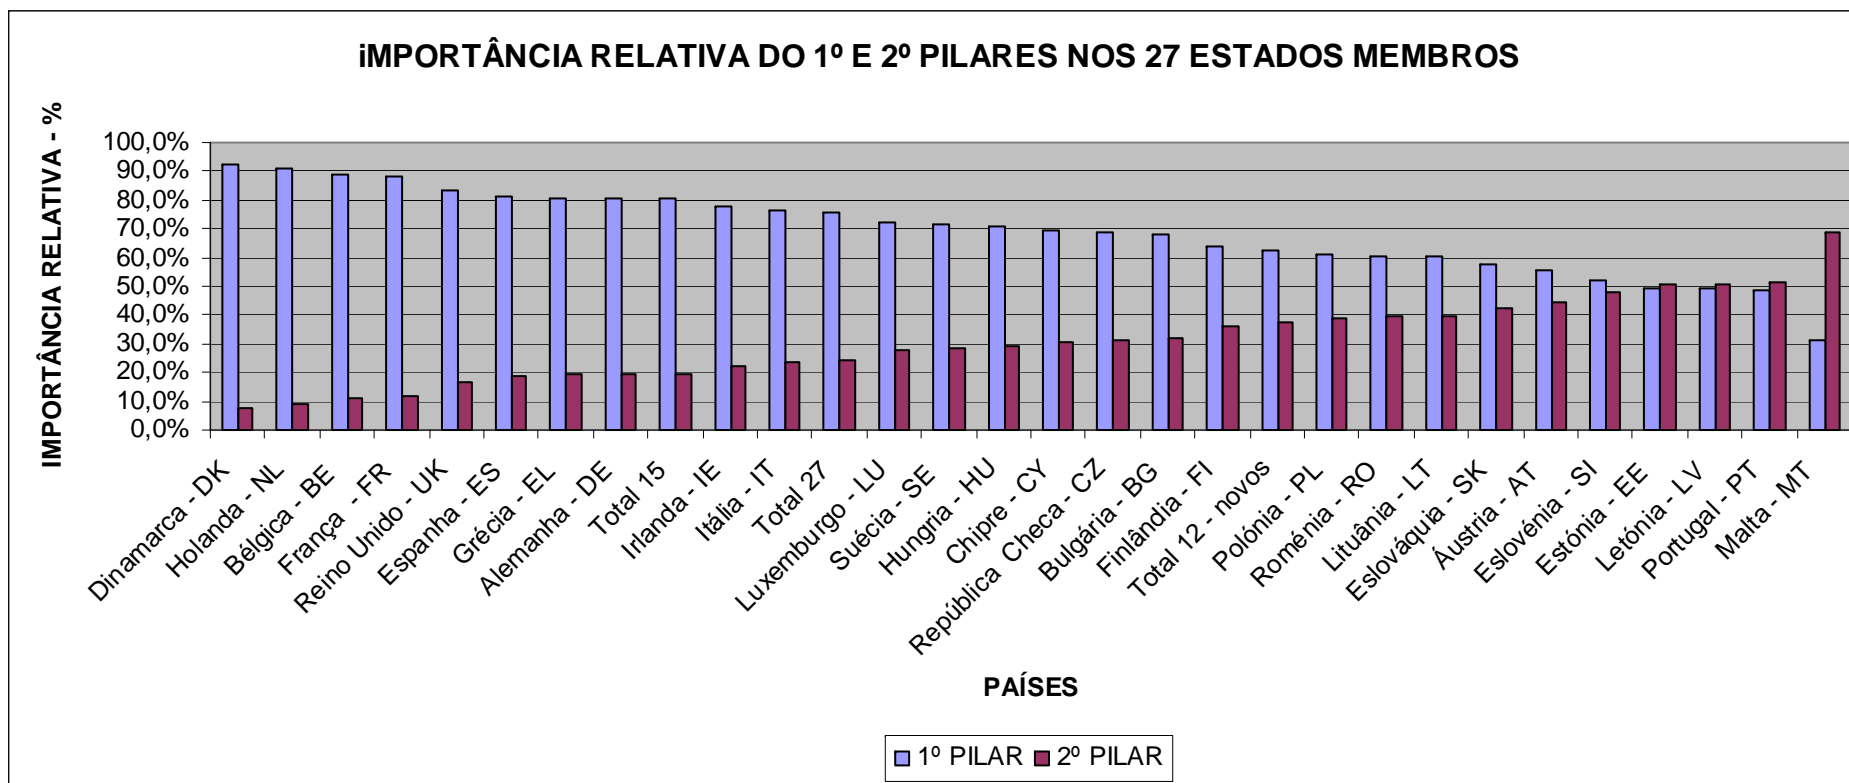

THE CAP AFTER 2013 - THE IMPACT IN PORTUGAL

SOFIA, JUNE 2012

Weight of the 1st and 2nd pillar in the 27 Member States

Value of
Direct
Payments
in the Member
States

Posição	E/M	Average of member states	Difference between MS and Portugal
		Euros/ Hectare	nº of times superior to Portugal
1	Grécia – EL	544	3,12
2	Malta – MT	492	2,82
3	Holanda - NL	469	2,69
4	Bélgica - BE	447	2,56
5	Dinamarca - DK	394	2,26
6	Chipre - CY	365	2,09
7	Alemanha - DE	346	1,98
8	Itália – IT	343	1,97
9	Irlanda - IE	324	1,86
10	Hungria - HU	312	1,79
11	França - FR	310	1,78
12	Eslovénia - SI	295	1,69
13	Luxemburgo - LU	284	1,63
14	Bulgária - BG	267	1,53
15	República Checa - CZ	258	1,48
16	Finlândia - FI	249	1,43
17	Reino Unido - UK	247	1,42
18	Suécia - SE	247	1,42
19	Áustria - AT	236	1,35
20	Espanha - ES	207	1,19
21	Eslováquia - SK	200	1,15
22	Polónia - PL	197	1,13
23	Portugal - PT	175	1,00
24	Lituânia - LT	144	0,82
25	Roménia - RO	129	0,74
26	Estónia - EE	112	0,64
27	Letónia - LV	83	0,47
	Total 15	295	1,69
	Total 12 - novos	190	1,09
	Total 27	266	1,52

Portuguese Situation

Portuguese Situation

Portuguese Situation

Portuguese Situation

Evolução do RPU em Portugal

Years	amount granted	amount Paid	Difference
	EUROS	EUROS	EUROS
2005	302.562.000	274.356.980	-28.205.020
2006	365.645.000	319.276.880	-46.368.120
2007	413.774.000	363.081.973	-50.692.027
2008	434.232.000	380.253.642	-53.978.358
2009	434.708.800	406.331.808	-28.376.992