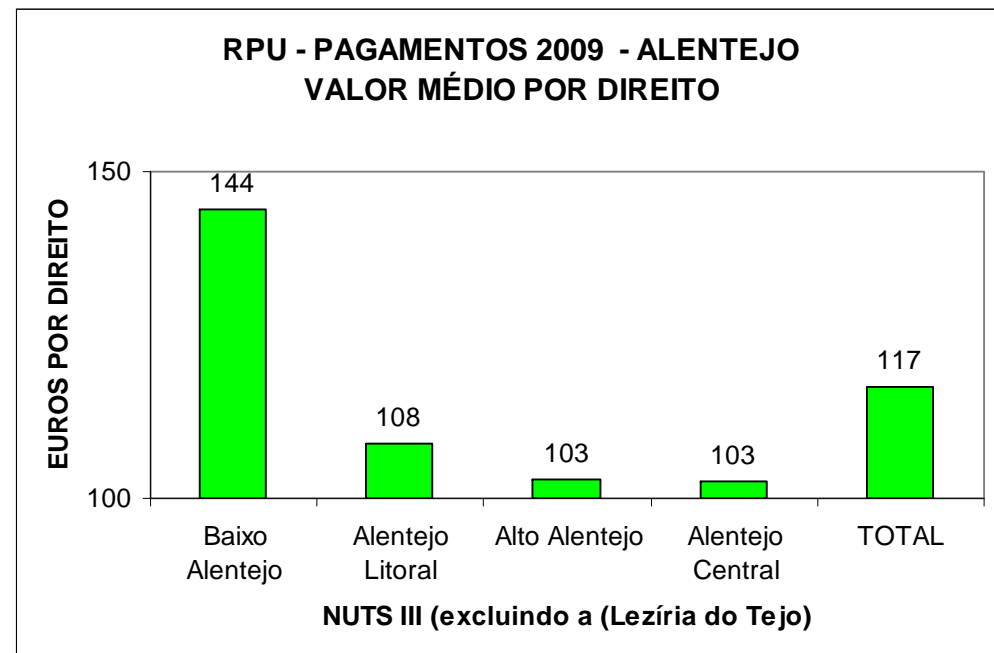

SOUTH OF PORTUGAL ALENTEJO REGION